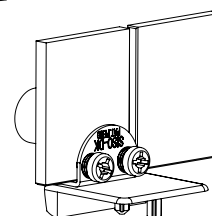

НАСРЕЩНИК »SQUARE« ЗА ДВЕ ВРАТИ

НАСРЕЩНИК ПОД/ТАВАН »SQUARE« ЗА ДВЕ ВРАТИ

Да се използва, когато ключалката трябва да бъде изравнена с ръба на шкафа. С щифтове.

Материал: **Zamak**
Размери: **40 x 42 mm**
Щифтове: **Ø5 x 9 mm**

Артикулен No:

Хром # 14.09.565 - 6,58 лв
Алуминий # 14.09.566 - 4,44 лв
Черно анодизирано # 14.09.567 - 4,40 лв

Поглед отгоре