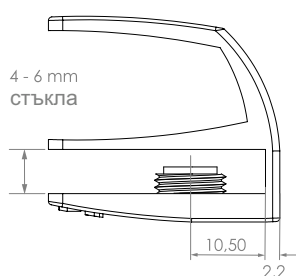

ЕДИНИЧНА ДРЪЖКА »SQUARE «

Материал: Zamak
Размери: 26 x 34 mm
Дебелина на стъклото: 4 – 6 mm

Артикулен No:

Хром # 17.40.060 - 9,00 лв
Алуминий # 17.40.061 - 9,00 лв
Черно анодизирано # 17.40.062 - 5,81 лв

Двойна

ДВОЙНА ДРЪЖКА »SQUARE«

Изрязване на дръжките за минимален луфт между вратите.

Материал: Zamak
Размери: 26 x 34 mm
Дебелина на стъклото: 4 – 6 mm

Артикулен No:

Хром # 17.40.080 - 13,40 лв
Алуминий # 17.40.081 - 13,40 лв
Черно анодизирано # 17.40.082 - 11,88 лв