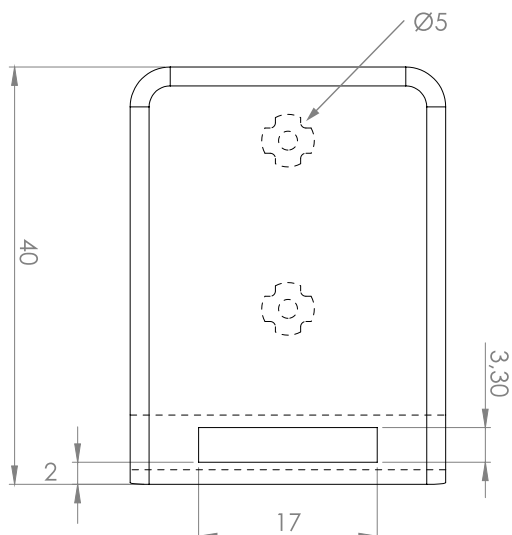

НАСРЕЩНИК »SQUARE« ЗА ЕДИНИЧНА ВРАТА

НАСРЕЩНИК ПОДТАВАН »SQUARE« ЗА ЕДИНИЧНА ВРАТА

Да се използва, когато ключалката трябва да бъде изравнена с ръба на шкафа.
С щифтове.

Материал: Zamak
Размери: 40 x 30 mm
Щифтове: Ø5 x 9 mm

Артикулен No:

Хром # 14.09.535 - 4.70 лв
Алуминий # 14.09.536 - 4.70 лв
Черно анодизирано # 14.09.537