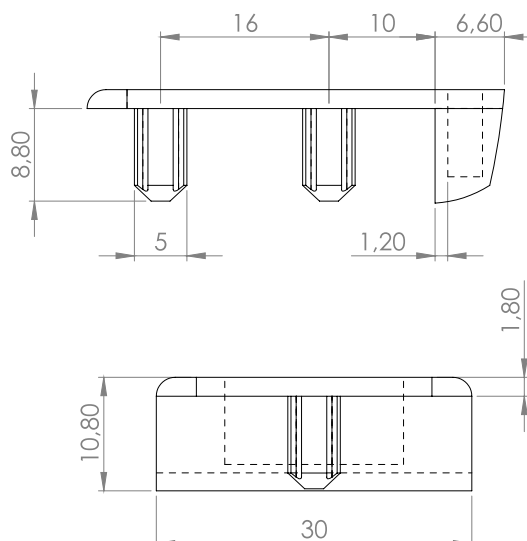

НАСРЕЩНИК »SQUARE« ЗА ЕДИНИЧНА ВРАТА

НАСРЕЩНИК ПОДТАВАН »SQUARE« ЗА ЕДИНИЧНА ВРАТА

Да се използва, когато ключалката трябва да бъде изравнена с ръба на шкафа.
С щифтове.

Материал: Zamak
Размери: 40 x 30 mm
Щифтове: Ø5 x 9 mm

Артикулен No:

Хром # 14.09.535 - 4.70 лв
Алуминий # 14.09.536 - 4.70 лв
Черно анодизирано # 14.09.537