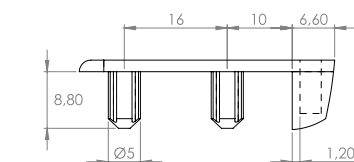

НАСРЕЩНИК »SQUARE« ЗА ДВЕ ВРАТИ

НАСРЕЩНИК ПОД/ТАВАН »SQUARE« ЗА ДВЕ ВРАТИ

Да се използва, когато ключалката трябва да бъде изравнена с ръба на шкафа. С щифтове.

Материал: **Zamak**
Размери: **40 x 42 mm**
Щифтове: **Ø5 x 9 mm**

Артикулен No:

Хром # 14.09.565 - 6,58 лв
Алуминий # 14.09.566 - 4,44 лв
Черно анодизирано # 14.09.567 - 4,40 лв

Поглед отгоре