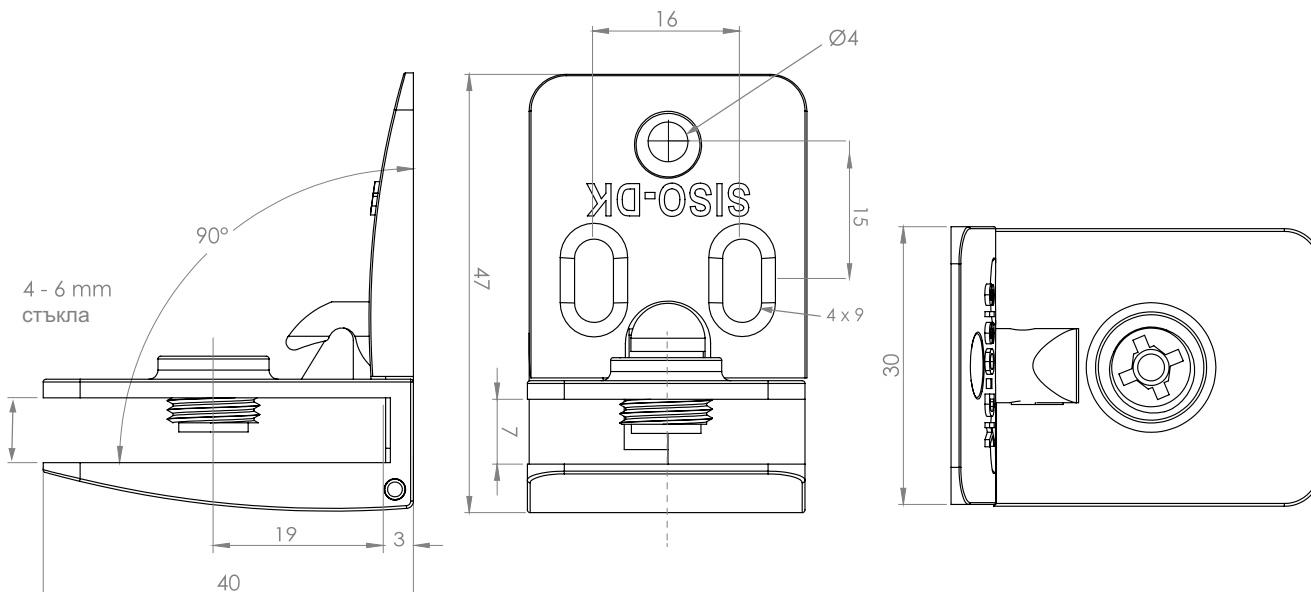

ПАНТИ ЗА СЪКЛЕНА ВРАТА »SQUARE«

СРЕДНА ПАНТА »SQUARE«

Дърво/стъкло. Вградени врати

Материал:	Zamak
Размери:	47 x 30 x 40 mm (D/H/L)
Дебелина на стъклото:	4 – 6 mm
Максимален размер на вратата:	1000 x 400 mm (H/W)
Отваряне:	90 или 180 градуса

Артикулен No:

Хром	# 15.06.230/255 (R/L) - 13,00 лв
Алуминий	# 15.06.231/256 (R/L) - 13,00 лв
Черно анодизирано	# 15.06.232/257 (R/L)