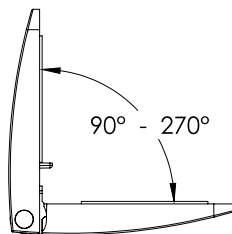

Регулиращи винтове за ъгъл и стегнатост