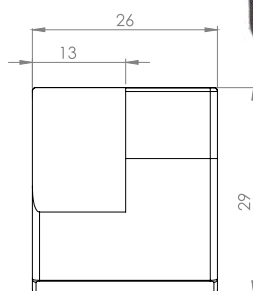

ЕДИНИЧНА ДРЪЖКА »SQUARE «

Материал: Zamak
Размери: 26 x 34 mm
Дебелина на стъклото: 4 – 6 mm

Артикулен No:

Хром # 17.40.060 - 9,00 лв
Алуминий # 17.40.061 - 9,00 лв
Черно анодизирано # 17.40.062 - 5,81 лв

Двойна

ДВОЙНА ДРЪЖКА »SQUARE«

Изрязване на дръжките за минимален луфт между вратите.

Материал: Zamak
Размери: 26 x 34 mm
Дебелина на стъклото: 4 – 6 mm

Артикулен No:

Хром # 17.40.080 - 13,40 лв
Алуминий # 17.40.081 - 13,40 лв
Черно анодизирано # 17.40.082 - 11,88 лв