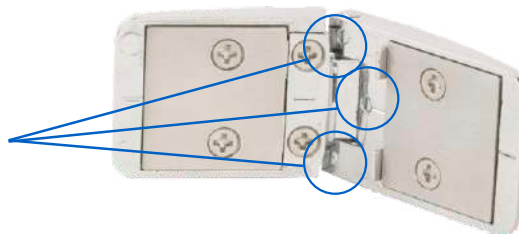

### ПАНТА ЗА СЪКЛЕНА ВРАТА »U-SEE« СЪКЛО-СЪКЛО

Панта стъкло-стъкло. за UV лепило.  
Универсални.

Материал: Zamak & stainless steel

Размери: 44 x 30 мм

Дебелина на стъклото: 4 - 6,75 мм

Артикулен No:

Хром # 15.06.290 - 40,00 лв

Алуминий # 15.06.291 - 48,00 лв

Включени самозалепващи капачки в сив и черен цвят.

Регулиращи винтове за ъгъл и стегнатост

Инструкция за монтаж: 500 мм между пантите (център)  
(Височината на стъклото трябва да е по-голяма от ширината)