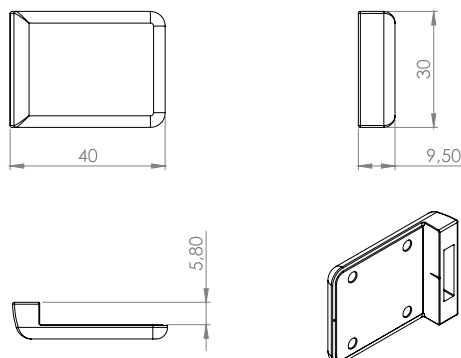

ЪГЛОВ НАСРЕЩНИК & НАСРЕЩНИК ПОД/ТАВАН »U-SEE«

ЪГЛОВ НАСРЕЩНИК »U-SEE« ЗА ЕДНА ВРАТА

Ъглов насрещник за единична врата. За UV лепило.

Материал: Zamak & stainless steel
Размери: 40 x 30 мм
Дебелина на стъклото: 4-5 или 6-6,75 мм

Артикулен No:
4-5 мм - Хром # 14.09.660 - 7,51 лв
4-5 мм - Алуминий # 14.09.661 - 9,40 лв
6-6,75 мм - Хром # 14.09.670 - 5,60 лв
6-6,75 мм - Алуминий # 14.09.671 - 7,91 лв

НАСРЕЩНИК ПОД/ТАВАН »U-SEE« ЗА ЕДНА ВРАТА

Насрещник под/таван за единична врата. За UV лепило.

Материал: Zamak & stainless steel
Размери: 40 x 30 мм
Дебелина на стъклото: 4 - 6,75 мм

Артикулен No:
Хром # 14.09.650 - 5,30 лв
Алуминий # 14.09.651 - 5,30 лв