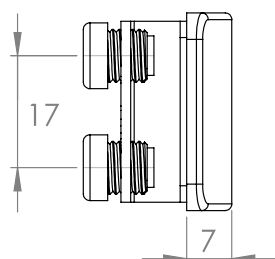

## ДВОЙНА ДРЪЖКА »SQUARE«

Изрязване на дръжките за минимален луфт между вратите.

Материал: Zamak  
 Размери: 26 x 34 mm  
 Дебелина на стъклото: 4 – 6 mm

Артикулен No:

Хром # 17.40.080 - 13,40 лв  
 Алуминий # 17.40.081 - 13,40 лв  
 Черно анодизирано # 17.40.082 - 11,88 лв

## ДВОЙНО ЗАКЛЮЧВАНЕ »SQUARE« БРАВА ЗА ЕДИНИЧНА ВРАТА

Да се използва с единична брава за двойни врати

Материал: Zamak  
Размери: 40 x 30 mm  
Дебелина на стъклото: 4 – 6 mm

Артикулен No:

Хром # 14.09.530 - 5,80 лв  
Алуминий # 14.09.531 - 6,50 лв  
Черно анодизирано # 14.09.532 - 5,30 лв