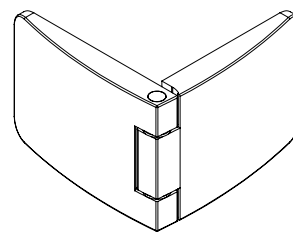

Регулиращи винтове за ъгъл и стегнатост