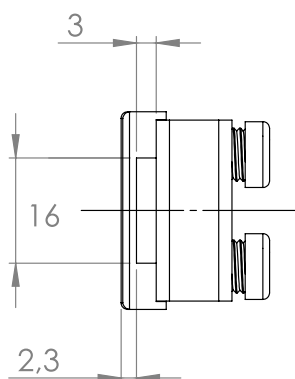

## ГОРНА § ДОЛНА ПАНТА »SQUARE«

Дърво/стъкло. Вградени врати

Материал: Zamak  
 Размери: 47 x 30 x 40 mm (D/H/L)  
 Дебелина на стъклото: 4 – 6 mm  
 Максимален размер на вратата: 1000 x 400 mm (H/W)  
 Отваряне: 90 или 180 градуса

### СРЕДНА ПАНТА »SQUARE«

Дърво/стъкло. Вградени врати

Материал:	Zamak
Размери:	47 x 30 x 40 mm (D/H/L)
Дебелина на стъклото:	4 – 6 mm
Максимален размер на вратата:	1000 x 400 mm (H/W)
Отваряне:	90 или 180 градуса

## ДВОЙНА ДРЪЖКА »SQUARE«

Изрязване на дръжките за минимален луфт между вратите.

Материал: Zamak  
 Размери: 26 x 34 mm  
 Дебелина на стъклото: 4 – 6 mm

Артикулен No:

Хром # 17.40.080 - 13,40 лв  
 Алуминий # 17.40.081 - 13,40 лв  
 Черно анодизирано # 17.40.082 - 11,88 лв

## ДВОЙНО ЗАКЛЮЧВАНЕ »SQUARE« БРАВА ЗА ЕДИНИЧНА ВРАТА

Да се използва с единична брава за двойни врати

Материал: Zamak  
Размери: 40 x 30 mm  
Дебелина на стъклото: 4 – 6 mm

Артикулен No:

Хром # 14.09.530 - 5,80 лв  
Алуминий # 14.09.531 - 6,50 лв  
Черно анодизирано # 14.09.532 - 5,30 лв