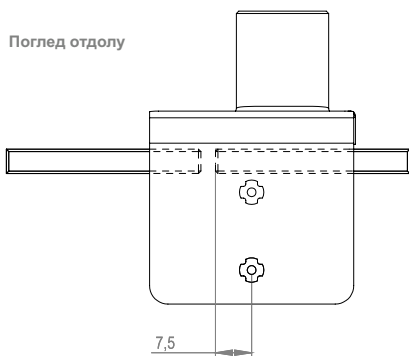

Поглед отдолу

Поглед отстрани