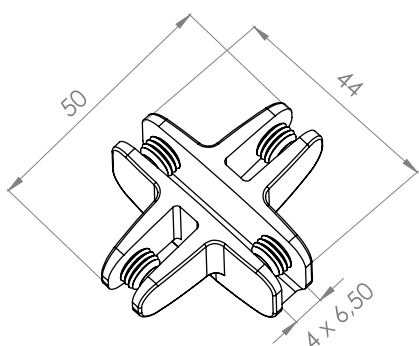

КОНЕКТОР ЗА СЪКЛО 4-ПЪТЕН ЗАТВОРЕН 90°

Спецификации:

Материал: Zamak
Дебелина на стъклото: 4 - 6 мм
Размери: 50 x 44 x 25 (H) мм
Винт с мек връх

Хром # 22.10.144
Алуминий # 22.10.145

За други покрития - по заявка.