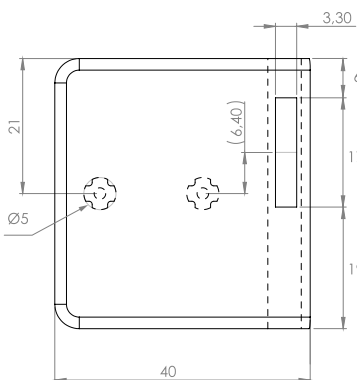

НАСРЕЩНИК »SQUARE« ЗА ДВЕ ВРАТИ

НАСРЕЩНИК ПОД/ТАВАН »SQUARE« ЗА ДВЕ ВРАТИ

Да се използва, когато ключалката трябва да бъде изравнена с ръба на шкафа. С щифтове.

Материал: **Zamak**
Размери: **40 x 42 mm**
Щифтове: **Ø5 x 9 mm**

Артикулен No:

Хром # 14.09.565 - 6,58 лв
Алуминий # 14.09.566 - 4,44 лв
Черно анодизирано # 14.09.567 - 4,40 лв

Поглед отгоре