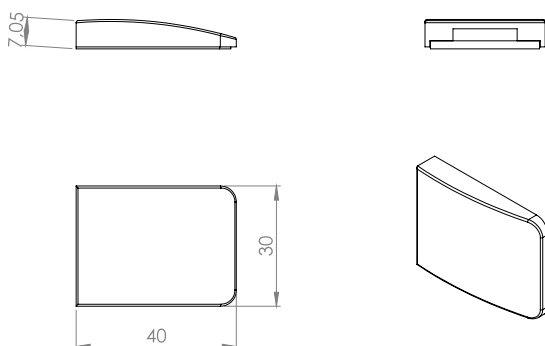

НАСРЕЩНИК ЗА СЪКЛО »U-SEE«

Насрещник за ключалка. За UV лепило.

Материал: Zamak & stainless steel
Размери: 40 x 30 мм
Дебелина на стъклото: 4 - 6,75 мм

Артикулен No:

Хром # 14.09.610 - 6,34 лв
Алуминий # 14.09.611 - 7,51 лв

ДВОЙНО ЗАКЛЮЧВАНЕ
ЗА ЕДНА ВРАТА