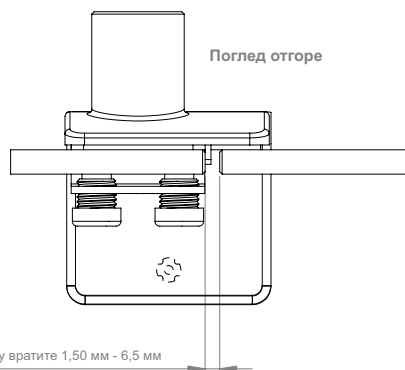

Поглед отгоре