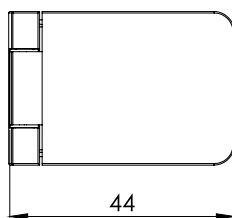

Регулиращи винтове за ъгъл и стегнатост