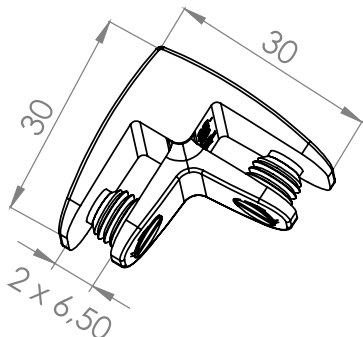

КОНЕКТОРИ ЗА СЪКЛО » CONNECT «

КОНЕКТОР ЗА СЪКЛО 2-ПЪТЕН 90°

Спецификации:

Материал: Zamak
Дебелина на стъклото: 4 - 6 мм
Размери: 30 x 30 x 25 (H) мм
Винт с мек връх

Хром # 22.10.105
Алуминий # 22.10.106

За други покрития - по заявка.