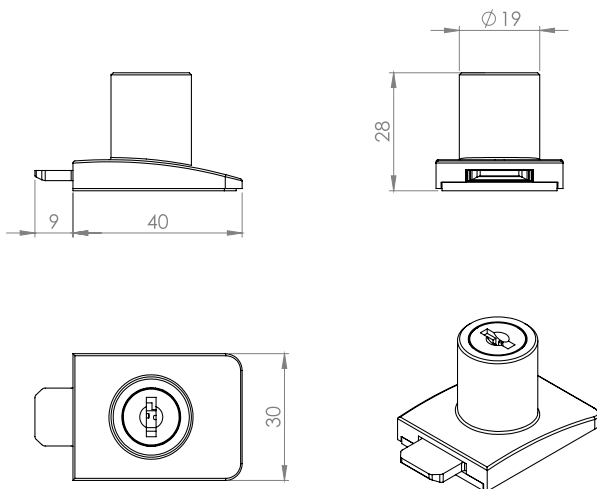

ЗАКЛЮЧВАНЕ ЗА СЪКЛЕНА ВРАТА »U-SEE« ЕДНА ВРАТА

ЗАКЛЮЧВАНЕ ЗА ЕДНА ВРАТА »U-SEE«

За UV лепило. SISO овални метални ключове.400 комбинации. Предлага се с Мастер ключ и сменяем цилиндър.

Материал: Zamak & stainless steel
Размери: 40 x 30 мм
Дебелина на стъклото: 4 - 6,75 мм

Артикулен No:

Хром # 14.09.600 - 14,88 лв
Алуминий # 14.09.601 - 12,80 лв