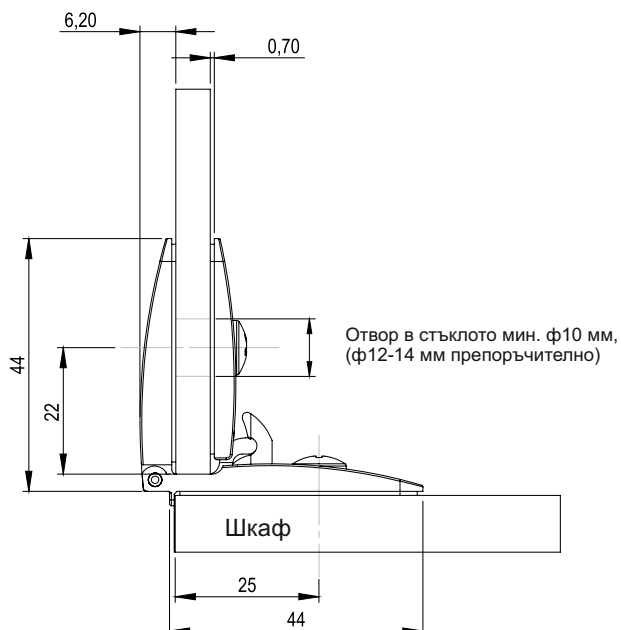

ПАНТА ЗА СЪКЛЕНА ВРАТА »SEE-ME« ДЪРВО - СЪКЛО

ПАНТА ЗА СЪКЛЕНА ВРАТА »SEE-ME« ДЪРВО - СЪКЛО

Пантите стъкло-стъкло "See-Me" може да се използват и за дървени страници. Само се маха страничната капачка.