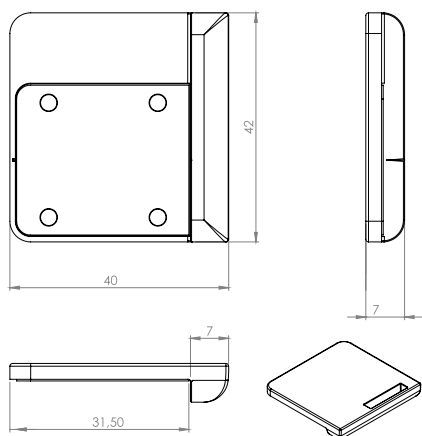

НАСРЕЩНИК ПОД/ТАВАН »U-SEE« ЗА ДВОЙНА КЛЮЧАЛКА

Насрещник под/таван за двойна ключалка. За UV лепило.

Материал: Zamak & stainless steel
Размери: 40 x 42 мм
Дебелина на стъклото: 4 - 6,75 мм

Артикулен No:
Хром # 14.09.655 - 8,00 лв
Алуминий # 14.09.656 - 8,50 лв

КЛЮЧАЛКА И НАСРЕЩНИК
ПОД/ТАВАН ЗА ДВЕ
СЪКЛЕНИ ВРАТИ