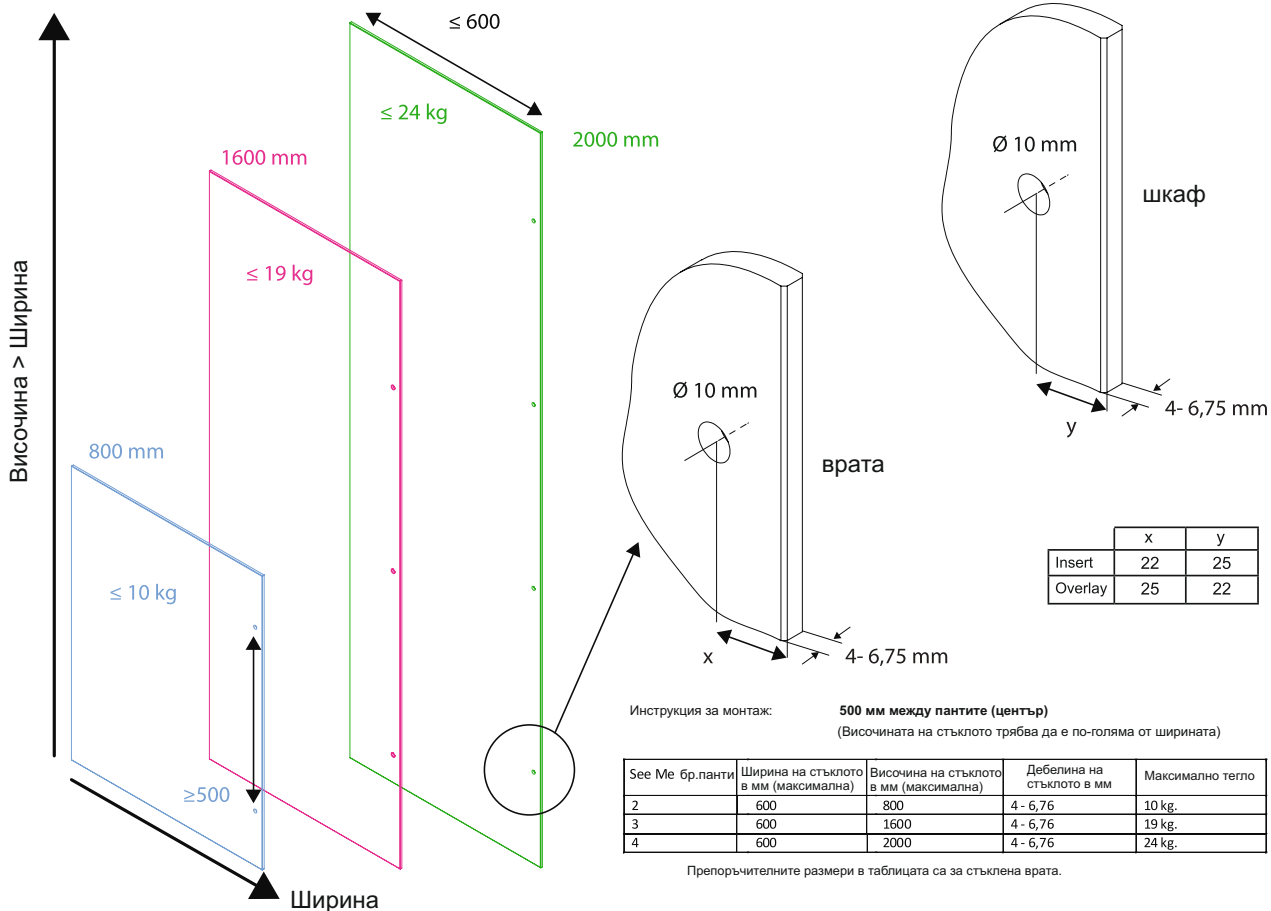

ПАНТА ЗА СЪКЛЕНА ВРАТА »SEE-ME« СЪКЛО - СЪКЛО

Съкло-съкло или дърво-съкло.
Открит и покрит кант. Универсални.
Няма леви/десни и горни/долни.

Материал: Zamak
Размери: 44 x 44 x 30 мм
Дебелина на съклото: 4 - 6,75 мм
Пробиване: ф 10 мм
Максимален размер на вратата: 600x2000 мм
Отваряне: 180 градуса

Артикулен No:
Хром # 15.06.270 - 16,80 лв
Алуминий # 15.06.271 - 20,50 лв
Черно # 15.06.272 - 17,40 лв

Височина