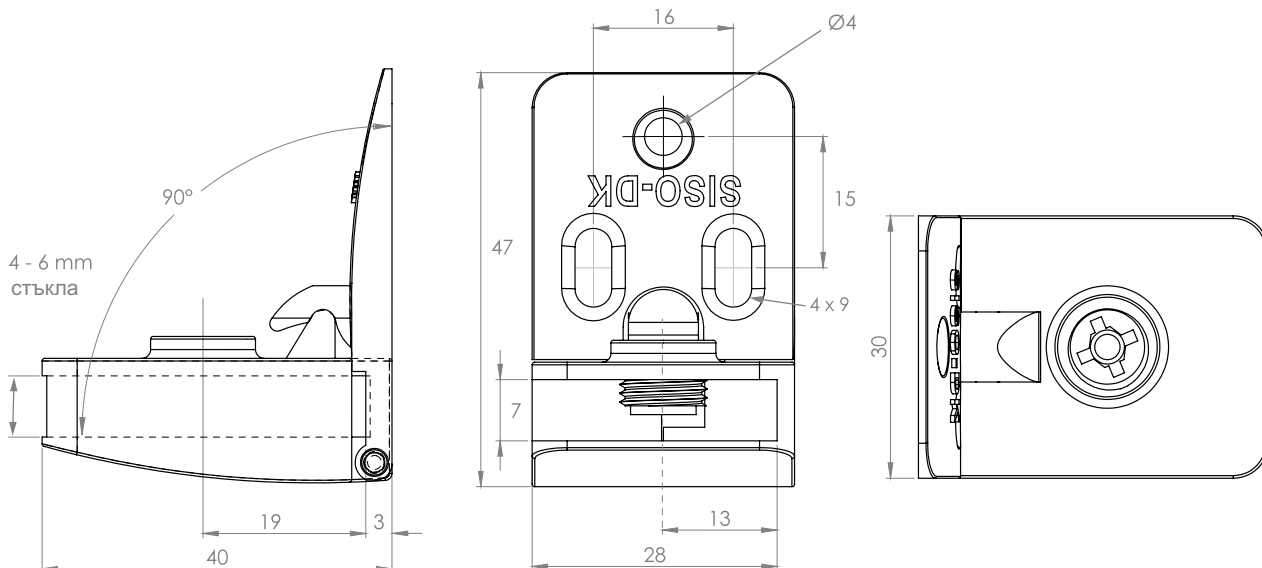

ГОРНА § ДОЛНА ПАНТА »SQUARE«

Дърво/стъкло. Вградени врати

Материал: Zamak
Размери: 47 x 30 x 40 mm (D/H/L)
Дебелина на стъклото: 4 – 6 mm
Максимален размер на вратата: 1000 x 400 mm (H/W)
Отваряне: 90 или 180 градуса

Артикулен No:

Хром # 15.06.210 - 25,60 лв
Алуминий # 15.06.211 - 27,60 лв
Черно анодизирано # 15.06.212 - 20,30 лв