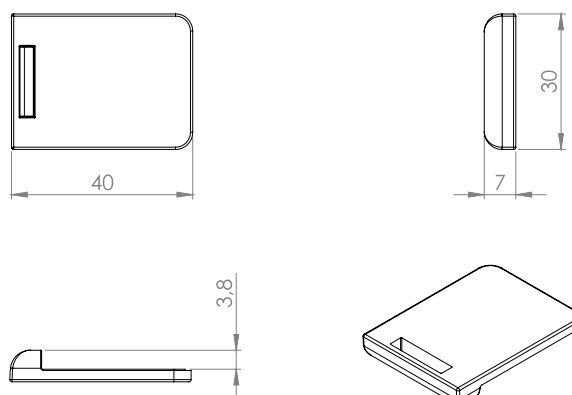

ЪГЛОВ НАСРЕЩНИК & НАСРЕЩНИК ПОД/ТАВАН »U-SEE«

ЪГЛОВ НАСРЕЩНИК »U-SEE« ЗА ЕДНА ВРАТА

Ъглов насрещник за единична врата. За UV лепило.

Материал: Zamak & stainless steel
Размери: 40 x 30 мм
Дебелина на стъклото: 4-5 или 6-6,75 мм

Артикулен No:
4-5 мм - Хром # 14.09.660 - 7,51 лв
4-5 мм - Алуминий # 14.09.661 - 9,40 лв
6-6,75 мм - Хром # 14.09.670 - 5,60 лв
6-6,75 мм - Алуминий # 14.09.671 - 7,91 лв

НАСРЕЩНИК ПОД/ТАВАН »U-SEE« ЗА ЕДНА ВРАТА

Насрещник под/таван за единична врата. За UV лепило.

Материал: Zamak & stainless steel
Размери: 40 x 30 мм
Дебелина на стъклото: 4 - 6,75 мм

Артикулен No:
Хром # 14.09.650 - 5,30 лв
Алуминий # 14.09.651 - 5,30 лв