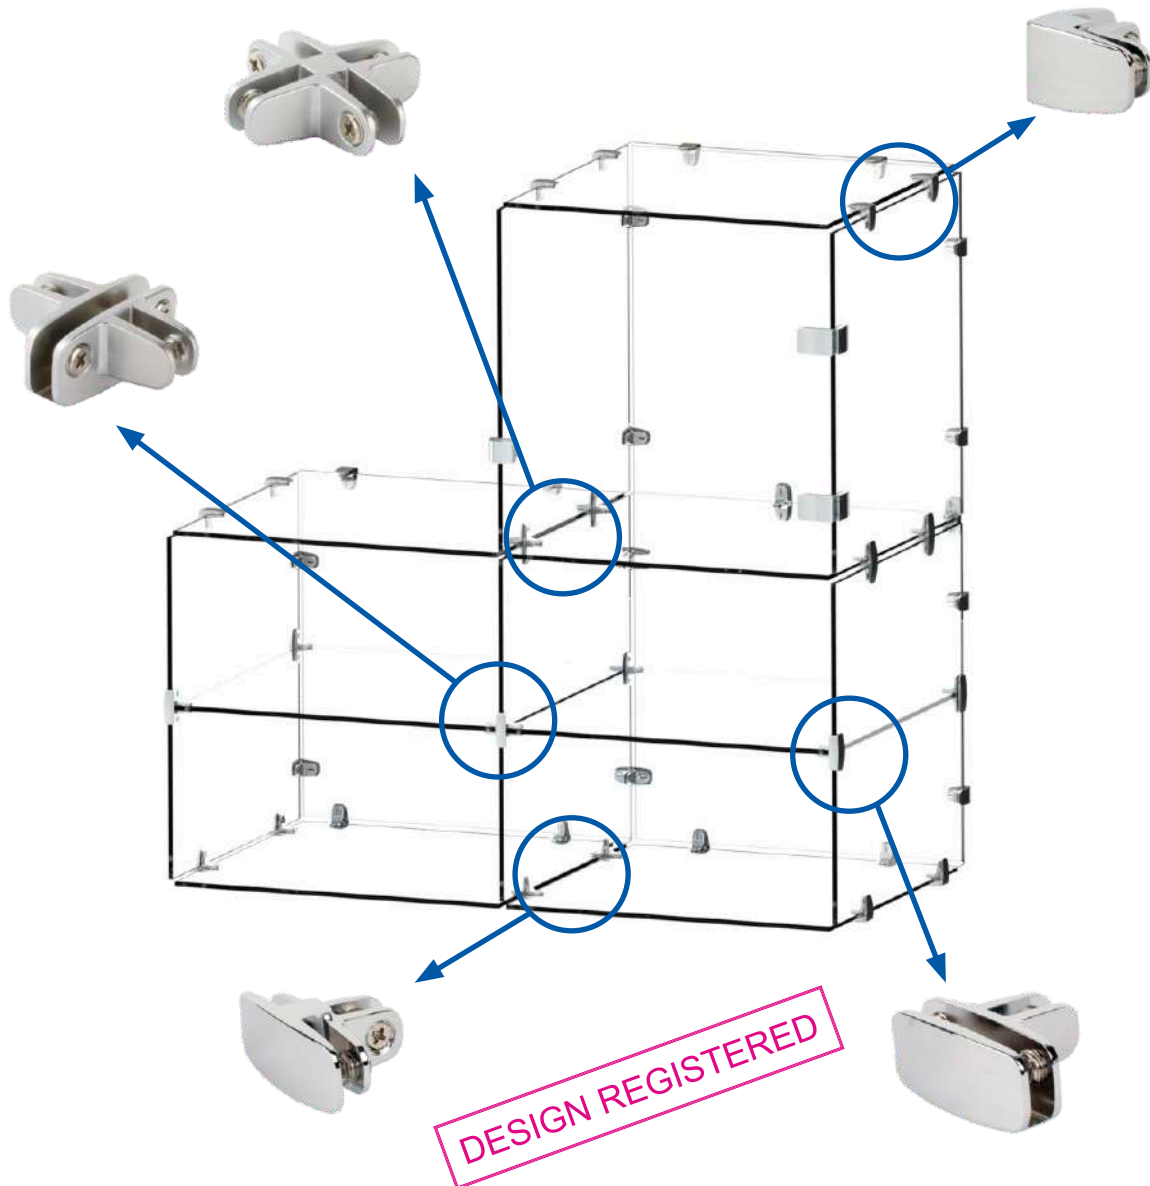

CONCEPT »CONNECT«

- НЕ СЕ ИЗИСКВА ПРОБИВАНЕ
- 4 - 6 мм СТЪКЛА
- ЗА СТЪКЛЕНИ ШКАФОВЕ
- МОЖЕ ДА СЕ ИЗПОЛЗВАТ С
  "U-SEE" & "SEE-ME"