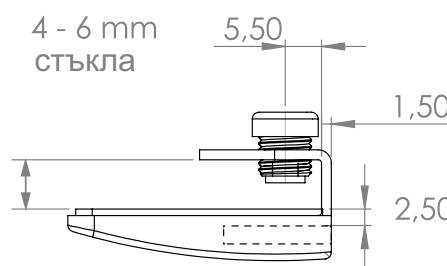

## ДВОЙНА ДРЪЖКА »SQUARE«

Изрязване на дръжките за минимален луфт между вратите.

Материал: Zamak  
 Размери: 26 x 34 mm  
 Дебелина на стъклото: 4 – 6 mm

Артикулен No:

Хром # 17.40.080 - 13,40 лв  
 Алуминий # 17.40.081 - 13,40 лв  
 Черно анодизирано # 17.40.082 - 11,88 лв

## ДВОЙНО ЗАКЛЮЧВАНЕ »SQUARE« БРАВА ЗА ЕДИНИЧНА ВРАТА

Да се използва с единична брава за двойни врати

Материал: Zamak  
Размери: 40 x 30 mm  
Дебелина на стъклото: 4 – 6 mm

Артикулен No:

Хром # 14.09.530 - 5,80 лв  
Алуминий # 14.09.531 - 6,50 лв  
Черно анодизирано # 14.09.532 - 5,30 лв