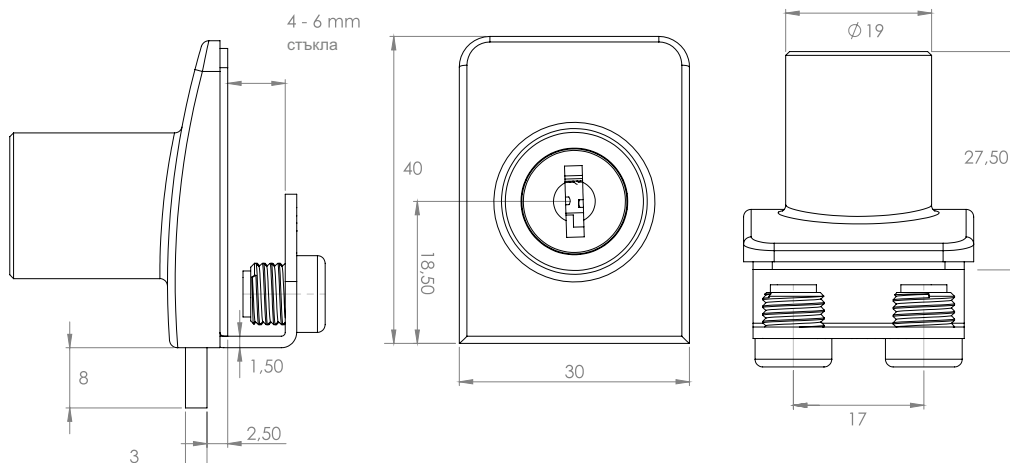

ЗАКЛЮЧВАНЕ ЗА СЪКЛЕНА ВРАТА »SQUARE« ЕДНА ВРАТА

SISO овални метални ключове.
400 комбинации. Предлага се с
Мастер ключ и сменяем цилиндър.

Материал: Zamak
Размери: 40 x 30 mm
Дебелина на стъклото: 4 – 6 mm

Артикулен No:

Хром # 14.09.520 - 13,68 лв
Алуминий # 14.09.521 - 16,56 лв
Черно анодизирано # 14.09.522 - 13,92 лв