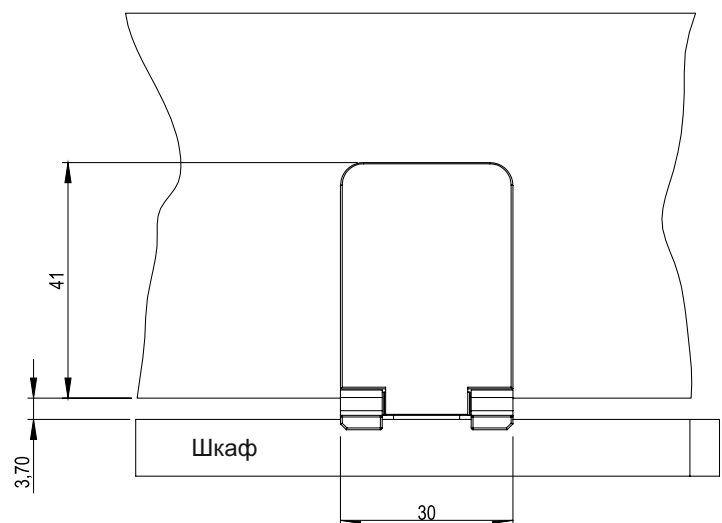

ПАНТА ЗА СЪКЛЕНА ВРАТА »SEE-ME« ДЪРВО - СЪКЛО

ПАНТА ЗА СЪКЛЕНА ВРАТА »SEE-ME« ДЪРВО - СЪКЛО

Пантите стъкло-стъкло "See-Me" може да се използват и за дървени страници. Само се маха страничната капачка.