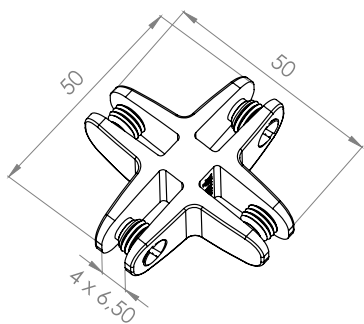

### КОНЕКТОР ЗА СЪКЛО 2-ПЪТЕН 90°

**Спецификации:**

Материал: Zamak  
 Дебелина на стъклото: 4 - 6 мм  
 Размери: 30 x 30 x 25 (H) мм  
 Винт с мек връх

Хром # 22.10.105  
 Алуминий # 22.10.106

За други покрития - по заявка.

### КОНЕКТОР ЗА СЪКЛО 3-ПЪТЕН, Т-ОБРАЗЕН

**Спецификации:**

Материал: Zamak  
 Дебелина на стъклото: 4 - 6 мм  
 Размери: 50 x 30 x 25 (H) мм  
 Винт с мек връх

Хром # 22.10.115  
 Алуминий # 22.10.116

За други покрития - по заявка.