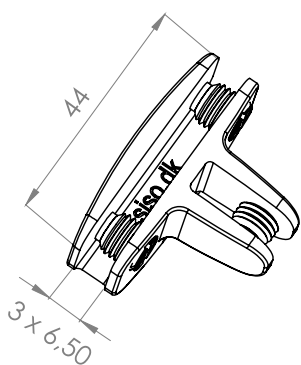

### КОНЕКТОР ЗА СЪКЛО 2-ПЪТЕН 90°

**Спецификации:**

Материал: Zamak  
 Дебелина на стъклото: 4 - 6 мм  
 Размери: 30 x 30 x 25 (H) мм  
 Винт с мек връх

Хром # 22.10.105  
 Алуминий # 22.10.106

За други покрития - по заявка.

### КОНЕКТОР ЗА СЪКЛО 3-ПЪТЕН, Т-ОБРАЗЕН

**Спецификации:**

Материал: Zamak  
 Дебелина на стъклото: 4 - 6 мм  
 Размери: 50 x 30 x 25 (H) мм  
 Винт с мек връх

Хром # 22.10.115  
 Алуминий # 22.10.116

За други покрития - по заявка.

### КОНЕКТОР ЗА СЪКЛО 4-ПЪТЕН 90°

**Спецификации:**

Материал: Zamak  
 Дебелина на стъклото: 4 - 6 мм  
 Размери: 50 x 50 x 25 (H) мм  
 Винт с мек връх

Хром # 22.10.125  
 Алуминий # 22.10.126

За други покрития - по заявка.