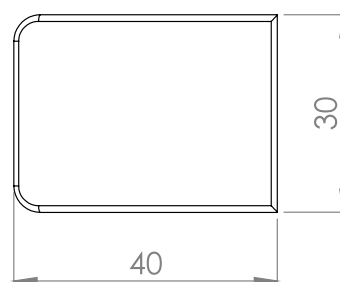

ДВОЙНО ЗАКЛЮЧВАНЕ »SQUARE« БРАВА ЗА ЕДИНИЧНА ВРАТА

Да се използва с единична брава за двойни врати

Материал: Zamak
Размери: 40 x 30 mm
Дебелина на стъклото: 4 – 6 mm

Артикулен No:

Хром # 14.09.530 - 5,80 лв
Алуминий # 14.09.531 - 6,50 лв
Черно анодизирано # 14.09.532 - 5,30 лв