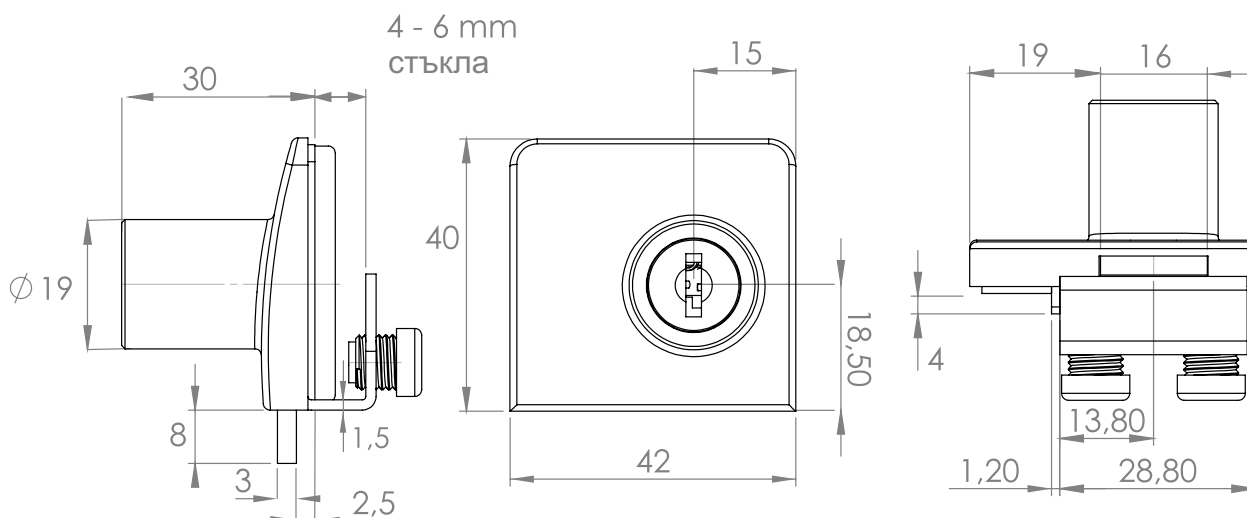

КЛЮЧАЛКА »SQUARE« ЗА ДВЕ СЪТЪКЛЕНИ ВРАТИ

SISO овални метални ключове.
400 комбинации. Предлага се с
Мастер ключ и сменяем цилиндър.

Материал: Zamak
Размери: 40 x 42 mm
Дебелина на стъклото: 4 – 6 mm

Артикулен No:

Хром # 14.09.555 - 14,80 лв
Алуминий # 14.09.556 - 18,00 лв
Черно анодизирано # 14.09.557 - 12,00 лв