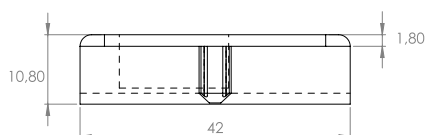

НАСРЕЩНИК »SQUARE« ЗА ДВЕ ВРАТИ

НАСРЕЩНИК ПОД/ТАВАН »SQUARE« ЗА ДВЕ ВРАТИ

Да се използва, когато ключалката трябва да бъде изравнена с ръба на шкафа. С щифтове.

Материал: **Zamak**
Размери: **40 x 42 mm**
Щифтове: **Ø5 x 9 mm**

Артикулен No:

Хром # 14.09.565 - 6,58 лв
Алуминий # 14.09.566 - 4,44 лв
Черно анодизирано # 14.09.567 - 4,40 лв

Поглед отгоре