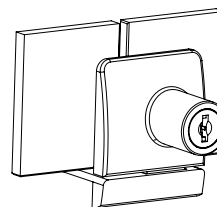

НАСРЕЩНИК »SQUARE« ЗА ДВЕ ВРАТИ

НАСРЕЩНИК ПОД/ТАВАН »SQUARE« ЗА ДВЕ ВРАТИ

Да се използва, когато ключалката трябва да бъде изравнена с ръба на шкафа. С щифтове.

Материал: **Zamak**
Размери: **40 x 42 mm**
Щифтове: **Ø5 x 9 mm**

Артикулен No:

Хром # 14.09.565 - 6,58 лв
Алуминий # 14.09.566 - 4,44 лв
Черно анодизирано # 14.09.567 - 4,40 лв

Поглед отгоре