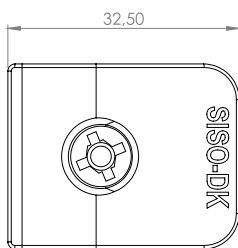

## ГОРНА § ДОЛНА ПАНТА »SQUARE«

Дърво/стъкло. Вградени врати

Материал: Zamak  
 Размери: 47 x 30 x 40 mm (D/H/L)  
 Дебелина на стъклото: 4 – 6 mm  
 Максимален размер на вратата: 1000 x 400 mm (H/W)  
 Отваряне: 90 или 180 градуса

### СРЕДНА ПАНТА »SQUARE«

Дърво/стъкло. Вградени врати

Материал:	Zamak
Размери:	47 x 30 x 40 mm (D/H/L)
Дебелина на стъклото:	4 – 6 mm
Максимален размер на вратата:	1000 x 400 mm (H/W)
Отваряне:	90 или 180 градуса

## ЗАКЛЮЧВАНЕ ЗА СЪКЛЕНА ВРАТА »SQUARE« ЕДНА ВРАТА

SISO овални метални ключове.  
400 комбинации. Предлага се с  
Мастер ключ и сменяем цилиндър.

Материал: Zamak  
Размери: 40 x 30 mm  
Дебелина на стъклото: 4 – 6 mm

## ЕДИНИЧНА ДРЪЖКА »SQUARE «

Материал: Zamak  
 Размери: 26 x 34 mm  
 Дебелина на стъклото: 4 – 6 mm

Артикулен No:

Хром # 17.40.060 - 9,00 лв  
 Алуминий # 17.40.061 - 9,00 лв  
 Черно анодизирано # 17.40.062 - 5,81 лв