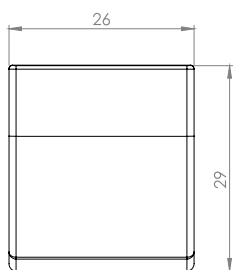

## ГОРНА § ДОЛНА ПАНТА »SQUARE«

Дърво/стъкло. Вградени врати

Материал: Zamak  
 Размери: 47 x 30 x 40 mm (D/H/L)  
 Дебелина на стъклото: 4 – 6 mm  
 Максимален размер на вратата: 1000 x 400 mm (H/W)  
 Отваряне: 90 или 180 градуса

### СРЕДНА ПАНТА »SQUARE«

Дърво/стъкло. Вградени врати

Материал:	Zamak
Размери:	47 x 30 x 40 mm (D/H/L)
Дебелина на стъклото:	4 – 6 mm
Максимален размер на вратата:	1000 x 400 mm (H/W)
Отваряне:	90 или 180 градуса

## ЕДИНИЧНА ДРЪЖКА »SQUARE «

Материал: Zamak  
 Размери: 26 x 34 mm  
 Дебелина на стъклото: 4 – 6 mm

Артикулен No:

Хром # 17.40.060 - 9,00 лв  
 Алуминий # 17.40.061 - 9,00 лв  
 Черно анодизирано # 17.40.062 - 5,81 лв

## ДВОЙНА ДРЪЖКА »SQUARE«

Изрязване на дръжките за минимален луфт между вратите.

Материал: Zamak  
 Размери: 26 x 34 mm  
 Дебелина на стъклото: 4 – 6 mm

Артикулен No:

Хром # 17.40.080 - 13,40 лв  
 Алуминий # 17.40.081 - 13,40 лв  
 Черно анодизирано # 17.40.082 - 11,88 лв