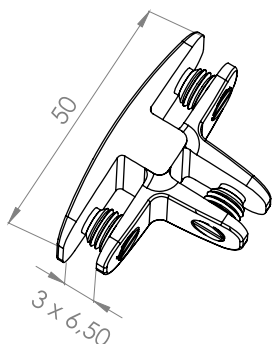

## КОНЕКТОРИ ЗА СЪКЛО » CONNECT «

### КОНЕКТОР ЗА СЪКЛО 2-ПЪТЕН 90°

**Спецификации:**

Материал: Zamak  
 Дебелина на стъклото: 4 - 6 мм  
 Размери: 30 x 30 x 25 (H) мм  
 Винт с мек връх

Хром # 22.10.105  
 Алуминий # 22.10.106

За други покрития - по заявка.