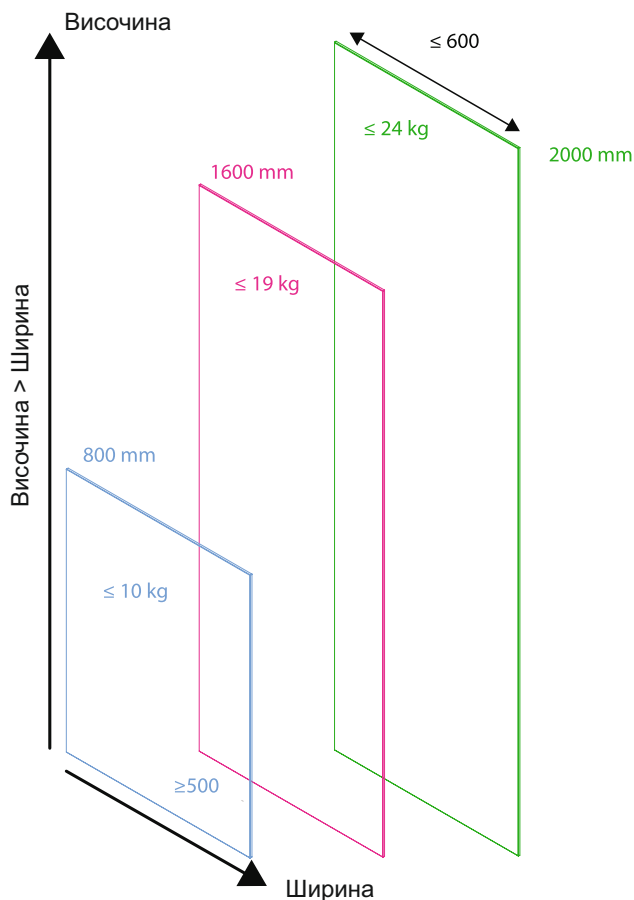

Алуминий # 15.06.291 - 48,00 лв

Включени самозалепващи капачки в сив и черен цвят.

Регулиращи винтове за ъгъл и стегнатост

Инструкция за монтаж: 500 мм между пантите (център)  
(Височината на стъклото трябва да е по-голяма от ширината)