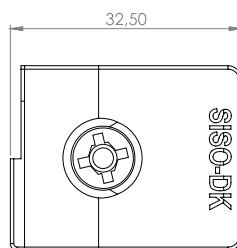

ЕДИНИЧНА ДРЪЖКА »SQUARE «

Материал: Zamak
Размери: 26 x 34 mm
Дебелина на стъклото: 4 – 6 mm

Артикулен No:

Хром # 17.40.060 - 9,00 лв
Алуминий # 17.40.061 - 9,00 лв
Черно анодизирано # 17.40.062 - 5,81 лв

Двойна

ДВОЙНА ДРЪЖКА »SQUARE«

Изрязване на дръжките за минимален луфт между вратите.

Материал: Zamak
Размери: 26 x 34 mm
Дебелина на стъклото: 4 – 6 mm

Артикулен No:

Хром # 17.40.080 - 13,40 лв
Алуминий # 17.40.081 - 13,40 лв
Черно анодизирано # 17.40.082 - 11,88 лв